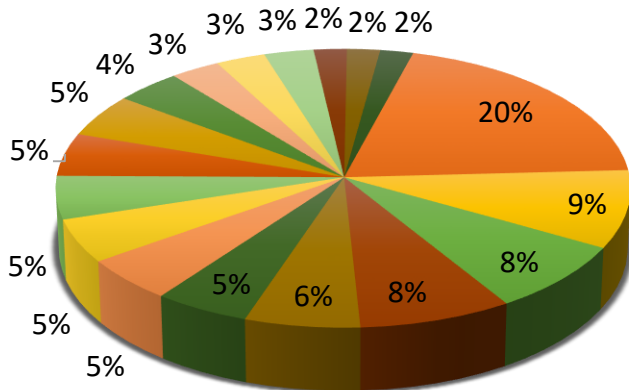

PREFAUNAMIX

La composition très diversifiée de ce mélange permet de nourrir le gibier pendant les différentes saisons!

- | | |
|------------------------|-------------------|
| ■ Avoine brésilienne | ■ Lupin |
| ■ Ray-grass Westerwold | ■ Pois fourrager |
| ■ Ray-grass Anglais | ■ Fléole des prés |
| ■ Vesces d'hiver | ■ Trèfle violet |
| ■ Trèfle d'Alexandrie | ■ Trèfle incarnat |
| ■ Luzerne | ■ Sorgho |
| ■ Pâturin des prés | ■ Chou fourrager |
| ■ Tournesol | ■ Navette |
| ■ Chou moellier | ■ Lotier |

Toutes les semences sont non-traitées

Densité de semis :

50 kg/ha

Conditionnement :

10 kg

Utilisation :

- ❖ Mélange adapté pour grands et petits gibiers.