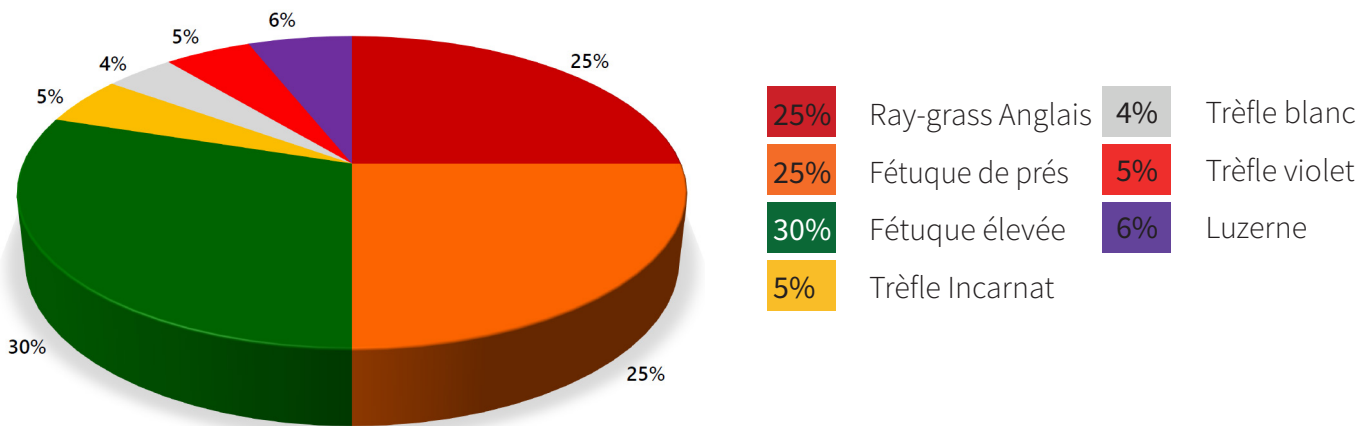

mélange de faune

Tournière (MAE -MB5)

Le mélange de graminées et de trèfles extensif!

Mélange de graminées et de trèfles extensif pour les semis d'une bande enherbée en bordure d'une terre de culture sous labour.

Idéal pour les bordures de champs, souvent moins productives, de couvert prairial exploitées de manières peu intensives et sans intrants.

Ses tournières enherbées sont devenues essentielles pour le maillage écologique en région Wallone.

COMPOSITION