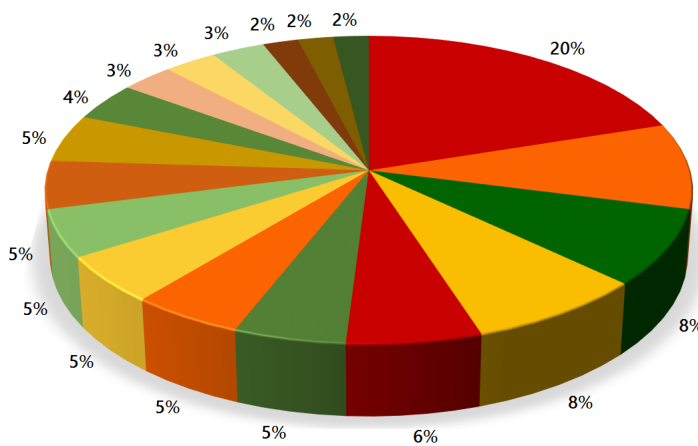

Pre-faunamix Wildmengsel!

Mengsel bedoeld voor het verbeteren van de biotoop van groot en klein wild. De dieren kunnen hierin voldoende beschutting en voedsel vinden, zowel in de zomer als in de winter.

SAMENSTELLING

20%	Zomerhaver	5%	Inkarnaatklaver
9%	Lupinen	5%	Luzerne
8%	Westerwolds RG	4%	Sorghum
8%	Voedererwt	3%	Veldbeemdgras
6%	Engels Raaigras	3%	Bladkool
5%	Lammerstaart	3%	Zonnebloem
5%	Winterwikken	2%	Raapzaad
5%	Rode klaver	2%	Mergkool
5%	Alexandrijnse klaver	2%	Rolklaver

Alle zaden zijn zonder ontsmetting.

ZAAIDICHTHEID

50 kg/ha

VERPAKKING

10 kg

GEBRUIKSDOEL

- Wildmengsel met veel zaaddragende planten en een belangrijk percentage overwinterende gewassen voor zowel groot als klein wild.