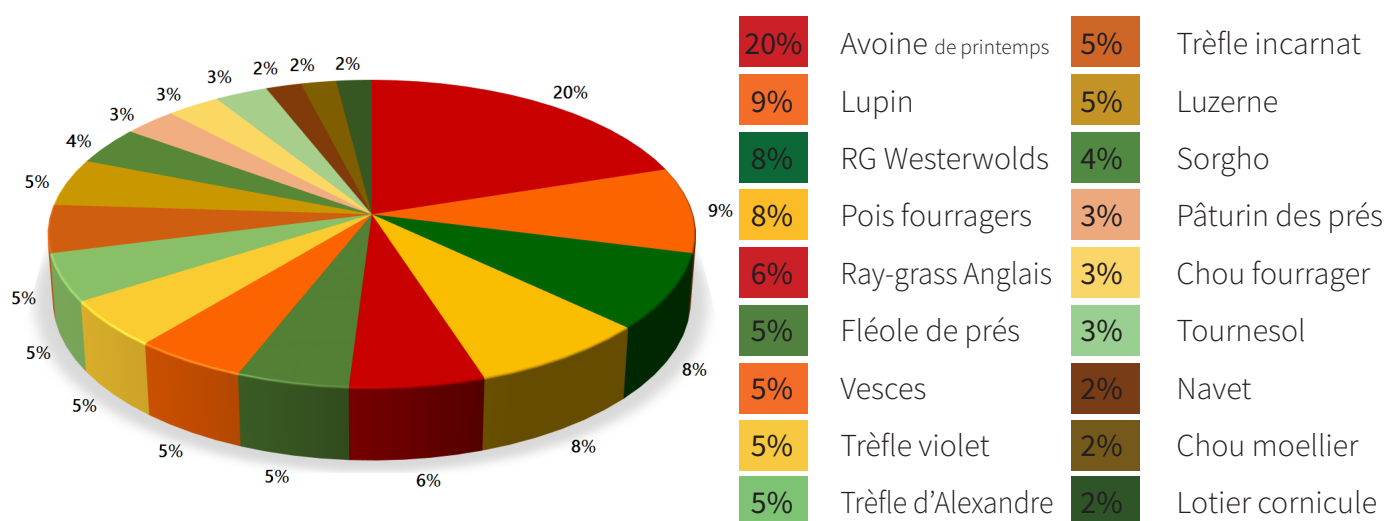

mélange de faune

Pre-faunamix Mélange sauvage!

Mélange destiné à améliorer l'habitat du grand et du petit gibier. Les animaux peuvent y trouver suffisamment d'abri et de nourriture, en été comme en hiver.

COMPOSITION

Toutes les semences sont non traitées.

DENSITÉ DE SEMIS

50 kg/ha

EMBALLAGE

10 kg

USAGE

- Mélange comprenant de nombreuses plantes porteuses de graines et un pourcentage important de cultures hivernantes pour le grand et le petit gibier.