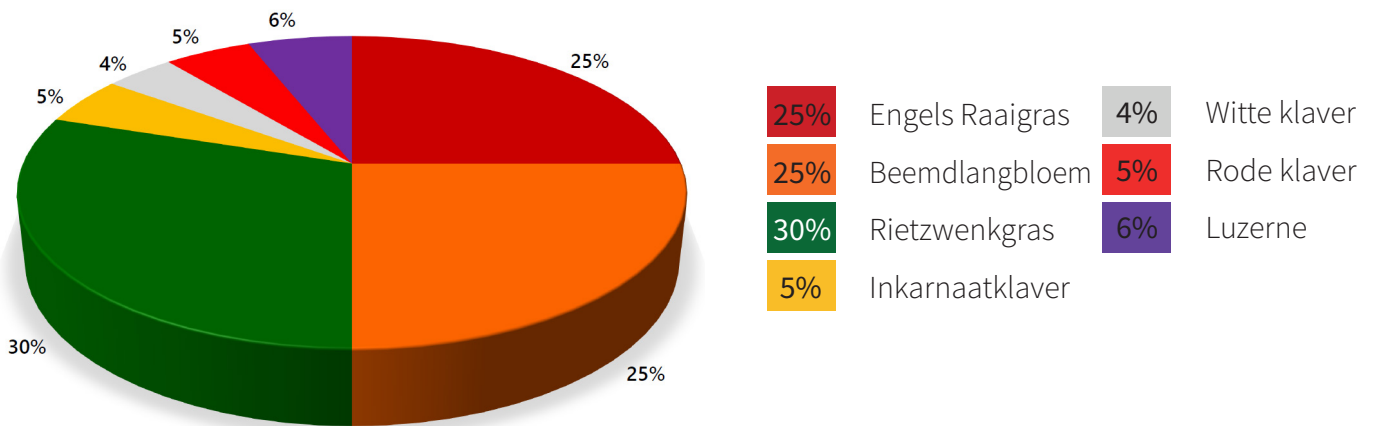

Tournière (MAE -MB5) Het extensieve gras-klavermengsel!

Een uitgebreide mengeling van grassen en klavers voor het inzaaien van een grasstrook langs de rand van een geploegd akkerland. Ideaal voor de randen van velden, die vaak minder productief zijn, van grasland dat op een weinig intensieve manier wordt gebruikt en zonder inputs. Deze grasstroken zijn essentieel geworden voor het ecologische netwerk in de Waalse regio.

SAMENSTELLING

ZAAIDICHTHEID

30-40 kg/ha

VERPAKKING

10 kg

GEbruIKSDOEL

- Kan gemaaid en geoogst worden van 16/7 tot 15/10.
- Behoudt de biodiversiteit.
- Beperkt bodemerosie.
- Filtert oppervlakte- en grondwater.
- Buffereffect op mogelijke afwijkingen of aardverschuivingen.