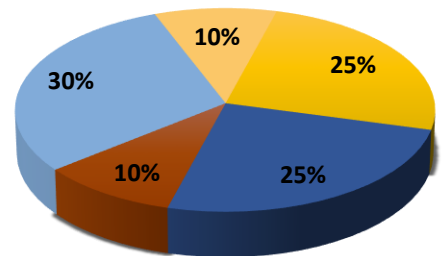

USAGE :

- ❖ Pâturage libre
- ❖ Convient également au préfanage

DENSITE DE SEMIS

Nouveau semis: 60 kg/ha

Sursemis: 40 kg/ha

EMBALLAGE

15 kg

■ R. A. TI diplo