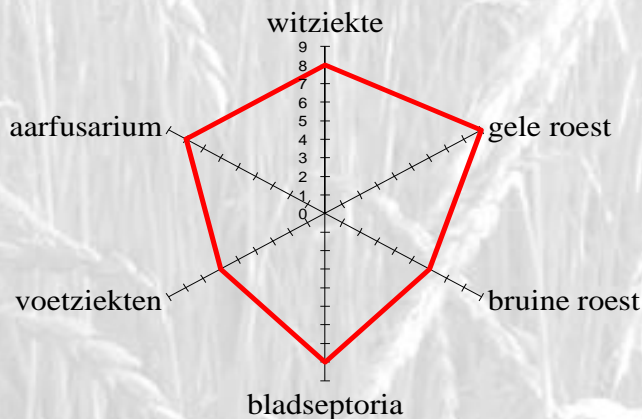

CONVOITISE

De gezondste spelt !

LANDBOUWKUNDIGE KENMERKEN

- ❑ Vroegrijpheid: half vroeg - half laat
- ❑ Strolengte: tamelijk lang
- ❑ Eiwitgehalte: hoog
- ❑ Hagberg: hoog
- ❑ Koudetolerantie: goed
- ❑ Legervastheid: gemiddeld

ZIEKTERESISTENTIE

Kweker: Lemaire-Deffontaines
Kruising: Schwabekorn x
Schabenspelz

CONVOITISE is een productieve spelt met een goede bakkwaliteit. CONVOITISE is een low-input variëteit die gezien de goede ziekteresistentie ook bijzonder goed geschikt is voor de bio-teelt.

TEELTTECHNIEK

- ❖ Zaaien: 10 okt – 15 nov
- ❖ Verstevinging: 2 x
- ❖ Ziektebehandeling: 1 x