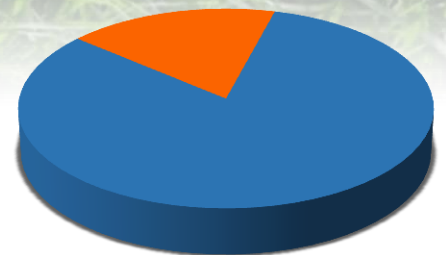

PERIODE DE SEMIS:

15 juillet – 01 septembre

DENSITE DE SEMIS:

2 doses / ha
(1 dose = 20 kg)

Couvert végétal SIE

■ Ray grass Westerwold
■ Trèfle d'alexandrie