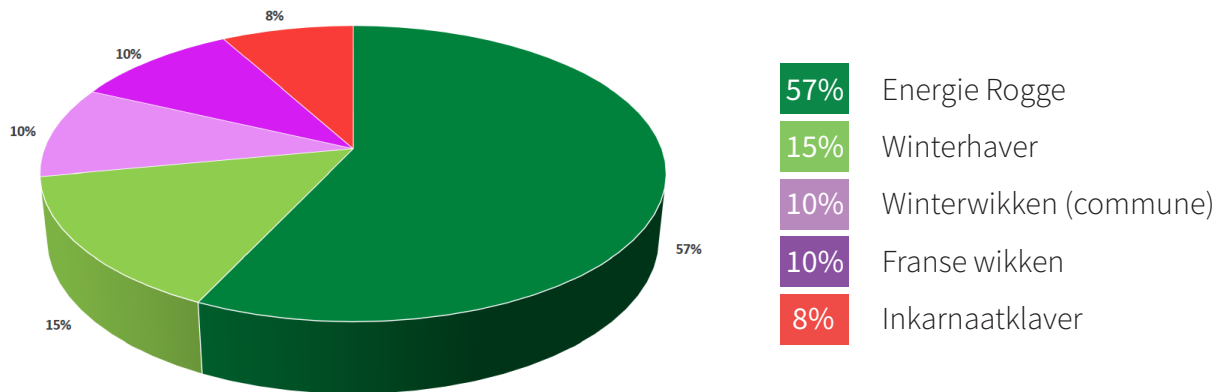

Meteil Cover

Kwalitatief mengsel voor voederwinning.

SAMENSTELLING

ZAAIDICHTHEID

4 - 5 dos/ha late zaai (1 dos = 25 kg)

ZAAI-INFO / INZAAI

15 september → 31 oktober

KENMERKEN

- Snelle & productieve ruwvoederproducent in het voorjaar! Zeer goede voederwaarde.
- Oogsten voor begin aarschieten (2^{de} helft april).
- Laat voldoende vocht in de bodem voor de volgteelt.
- Extra eiwitaanbreng door aanwezige winterwikken, franse wikken & inkarnaatklaver.