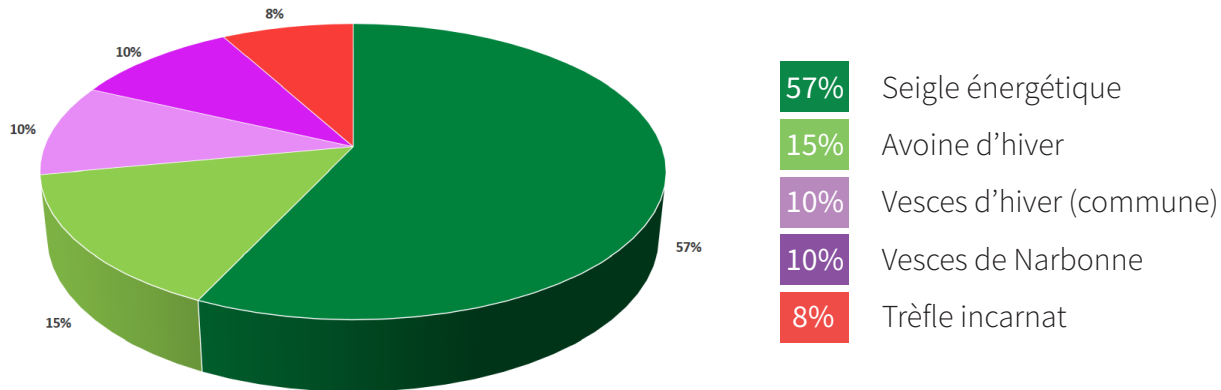

Meteil Cover

Production de fourrage qualité.

COMPOSITION

DENISTE DE SEMIS

4 - 5 doses/ha semis tardif (1 dose = 25 kg)

INFOS SEMIS / SURSEMIS

15 septembre → 31 octobre

CARACTERISTIQUES

- Production élevée de fourrage tôt au printemps! Excellente valeur alimentaire.
- A récolter avant le début de l'épiaison (2^{ème} moitié d'avril).
- Préserve les disponibilités en eau du sol pour les cultures suivantes.
- Teneur élevée en protéines, grâce aux légumineuses (vesce commune d'hiver, vesce de Narbonne et trèfle incarnat).