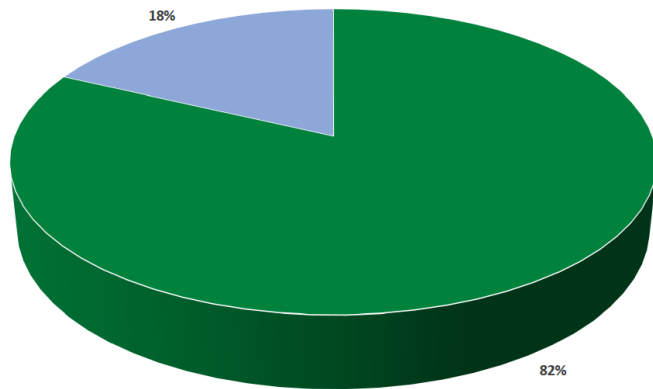

Mélange cover

Horti Cover

Résistant à l'hernie du chou

COMPOSITION

82% Avoine brésilienne
18% Phacélie

DENISTE DE SEMIS

1 dose/ha (1 dose = 25 kg)

INFOS SEMIS / SURSEMIS

15 juillet → 15 septembre

CARACTERISTIQUES

- Dans tous les systèmes de rotation (idéal en cultures de légumes!)
- Résistant à l'hernie du chou.
- Destruction facile.
- La phacélie ne favorise pas les nématodes.
- L'avoine brésilienne réduit les nématodes du collet.