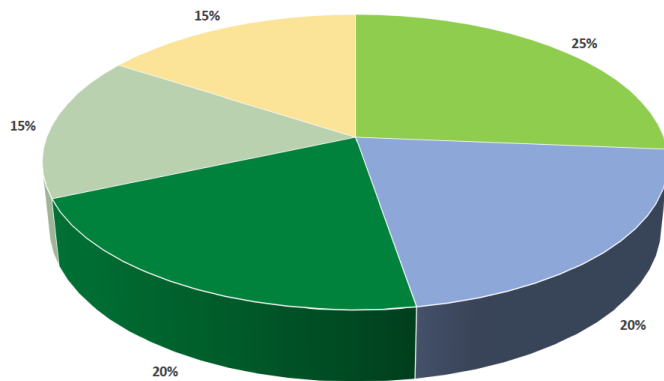

Freez Cover

Vorstgevoelig mengsel

SAMENSTELLING

25%	Boekweit
20%	Phacelia
20%	Niger
15%	Alexandrijnse klaver
20%	Mosterd

ZAAIDICHTHEID

0,5 dos/ha (1 dos = 22 kg = 2 ha)

ZAAI-INFO / INZAAI

20 juli → eind augustus

KENMERKEN

- Vorstgevoelig mengsel.
- Snelle installatie.
- Bevat 5 componenten:
 - Boekweit
 - Phacelia
 - Niger
 - Alexandrijnse klaver
 - Mosterd