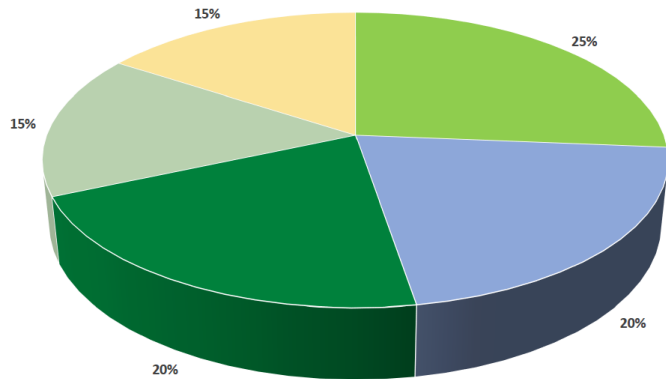

Mélange cover

Freez Cover

Mélange sensible au gel.

COMPOSITION

25%	Sarrasin
20%	Phacélie
20%	Niger
15%	Trèfle d'Alexandrie
20%	Moutarde

DENISTE DE SEMIS

0,5 dose/ha (1 dose = 22 kg = 2 ha)

INFOS SEMIS / SURSEMIS

20 juillet → fin août

CARACTERISTIQUES

- Mélange sensible au gel.
- Installation rapide.
- Contient 5 composants :
 - Sarrasin
 - Phacélie
 - Niger
 - Trèfle d'Alexandrie
 - Moutarde

JORION PHILIP-SEEDS