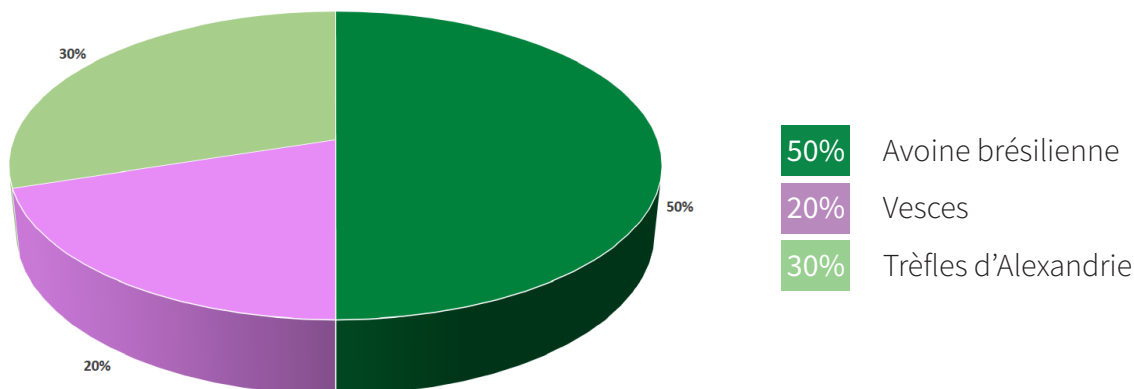

Mélange cover

Feed Cover

Mélange de qualité pour la production fourragère.

COMPOSITION

DENISTE DE SEMIS

2 dose/ha (1 dose = 21 kg)

INFOS SEMIS / SURSEMIS

15 juillet → 1 septembre

CARACTERISTIQUES

- Tous les types de rotations.
- Installation rapide & bonne couverture automnale.
- Fertilité du sol améliorée grâce aux légumineuses.
- Excellente valeur alimentaire du fourrage.

JORION PHILIP-SEEDS