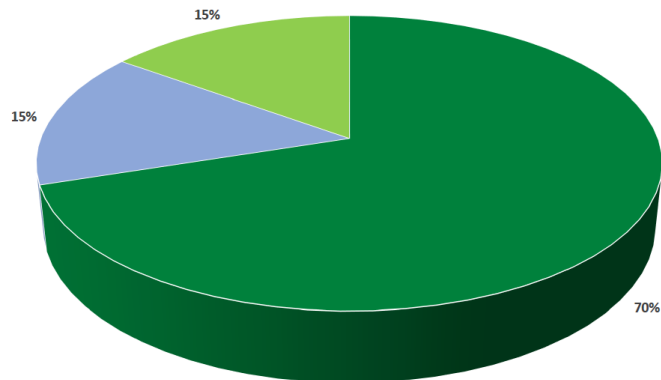

Choe Cover

De ideale groenbemester voor de groenteteler.

SAMENSTELLING

ZAAIDICHTHEID

2 dos/ha (1 dos = 15 kg)

ZAAI-INFO / INZAAI

15 juli → 1 september

KENMERKEN

- In alle vruchtafwisseling bruikbaar (Ideaal in de groententeelt!)
- Knolvoetresistent.
- Geeft zeer droge grond in het voorjaar, waardoor de akker vlot bewerkbaar is.
- Boekweit en Phacelia van geen enkele akkerbouw- of tuinbouwteelt familie.
- Boekweit en Phacelia zijn zeer vorstgevoelig.