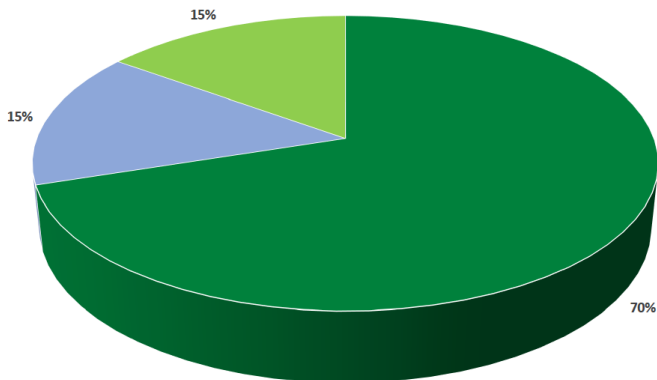

Mélange cover

Choe Cover

L'engrais vert idéal avant les cultures de légumes.

COMPOSITION