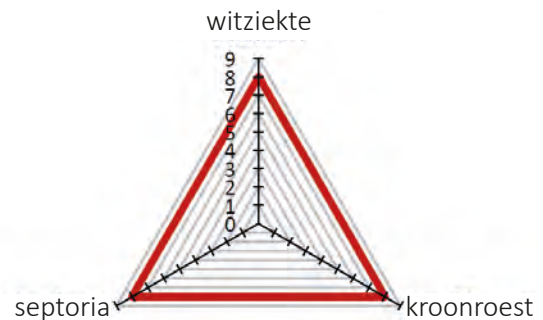

ZIEKTETOLERANTIE

Zwarte haver | Opbrengst | Zeer hoog HL-gewicht