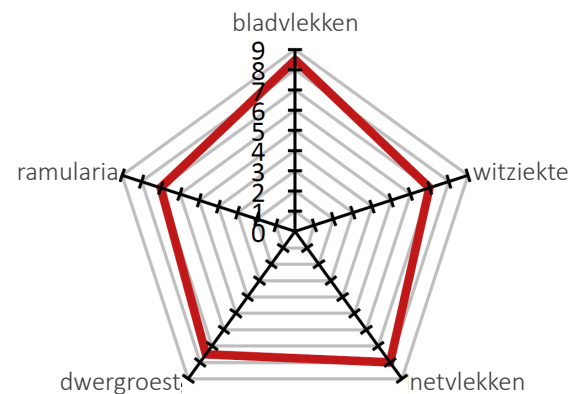

Aantal rijen	6 rijig
Alternativiteit	½ alternatief
Oprichting	Vroeg
Vroegrijpheid	Vroeg
Kouderesistentie	Gemiddeld
Uitstoeling	Zeer goed
Strolengte	Gemiddeld
Legervastheid	Zeer goed
Stengelbreuk	Zeer goed
Mozaïekvirus	Resistent Y1
Dwergvergelingsvirus	Tolerant

TECHNOLOGISCHE WAARDEN

HL-gewicht	
Calibrage	
DKG	

ZAAIPERIODE EN ZAAIDICHTHEID

Datum	september	oktober
Dichtheid (korrels/m ²)	225	275

ZIEKTETOLERANTIE

Opbrengst | Korrelkwaliteit | Hoge stengelbreuk resistentie