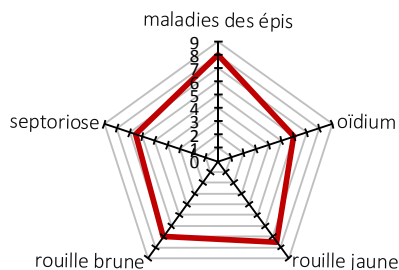

ULTIM

Le précoce plein d'atouts!

Obtenteur: KWS Momont

Inscription: France 2020

RESISTANT A LA VERSE ✓

RESISTANT CECIDOMYIE ✓

TRES PRECOCE ✓

FROMENT APRES FROMENT ✓

TOLERANCE AUX MALADIES

CARACTERES AGRONOMIQUES

- ~ Froment barbu
- ~ Alternativité: ½ hiver
- ~ Précocité montaison: Précoce
- ~ Précocité épiaison: Précoce-très précoce
- ~ Résistance au froid: Bonne à très bonne
- ~ Faculté de tallage: Moyenne à bonne
- ~ Hauteur de la plante: Courte
- ~ Résistance à la verse: Très bonne
- ~ Résistance piétin verse: Résistant
- ~ Résistance cécidomyie: Résistant
- ~ Résistance mosaïque: Résistant
- ~ Tolérance Chlortoluron: Sensible

ULTIM est la variété de blé typée pour « les plaines »: précoce, court, très bon tallage et très résistant à la verse. Il est tolérant au piétin verse (gène Pch1), résistant à la cécidomyie orange et au complexe de mosaïque. De plus le poids spécifique est élevé.