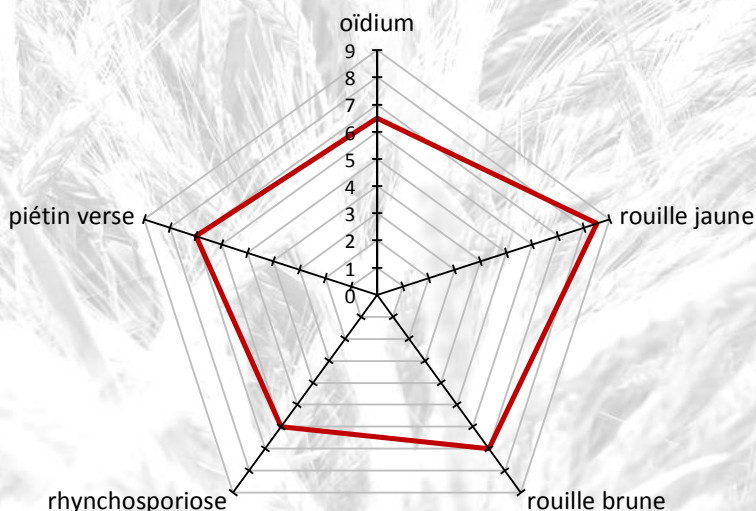

BIKINI

Triticale très précoce, alternatif et productif !

CARACTERISTIQUES AGRONOMIQUES

- ❑ Précocité: très précoce
- ❑ Hauteur de la plante: ½ longue
- ❑ Résistance à la verse: très bonne
- ❑ Résistance au froid: bonne
- ❑ Alternativité: alternatif à printemps

QUALITE

- ❑ Poids spécifique: très élevé
- ❑ Teneur en protéines: très élevé

COMPORTEMENT AUX MALADIES

SUIVI CULTURAL:

- ❑ Semis: 10 novembre jusque mi-mars
- ❑ Régulateur: 1 X
- ❑ Fongicide: 2 X

TRITICALE

Obtenteur: Lemaire-Deffontaines
Croisement: Bienvenu x Triptic

BIKINI est un triticale alternatif très précoce. BIKINI a un excellent potentiel de rendement et un poids spécifique très élevé. BIKINI possède une très bonne résistance à la verse et aux rouilles.