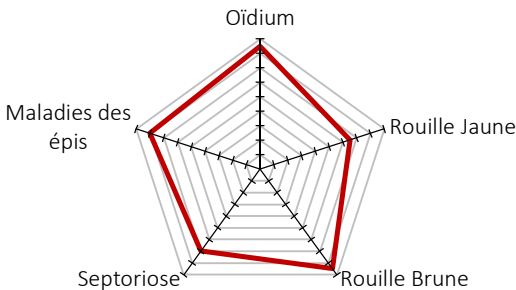

RIVOLT

L'anticonformiste !

Obtenteur: Agri-Obtentions

Inscription: France 2018

2^{ème} PAILLE

RENDEMENT

CARACTERES AGRONOMIQUES

~ Précocité montaison:	Mi précoce
~ Précocité épiaison:	Précoce
~ Résistance au froid:	Très bonne
~ Alternativité:	½ alternatif
~ Faculté de tallage:	Bonne
~ Hauteur de la plante:	Assez haute
~ Résistance à la verse:	Bonne à très bonne
~ Résistance piétin verse:	Très bonne

TOLERANCE AUX MALADIES

VALEURS TECHNOLOGIQUES

~ Poids spécifique:	Bon à élevé
~ Protéine:	Bonne
~ PMG:	Assez élevé
~ Viscosité éthanolique:	À surveiller 2,9

octobre

novembre

décembre

janvier

300 grains/m²

400 grains/m²

RIVOLT, est « hors norme », il convient pour une longue période de semis, pour toutes méthodes de cultures (allégée ou raisonnée) et en 2^e paille. Son potentiel de rendement élevé est de bonne qualité.