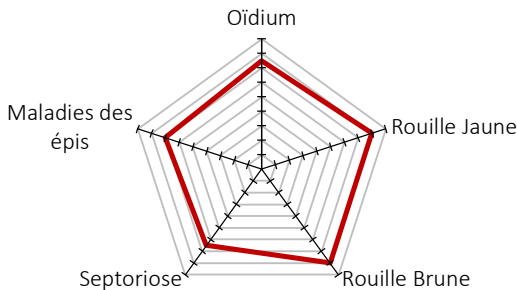

# RGT ELEAC

**Simply the best !**

Obtenteur: RAGT 2N  
Inscription: France 2015

RENDEMENT ✓

SAIN ✓

## CARACTERES AGRONOMIQUES

~ Précocité montaison:	Intermédiaire
~ Précocité épiaison:	Précoce
~ Résistance au froid:	Bonne
~ Alternativité:	Alternatif
~ Faculté de tallage:	Très bonne
~ Hauteur de la plante:	Assez haute
~ Résistance à la verse:	Bonne
~ Résistance piétin verse:	Bonne

## VALEURS TECHNOLOGIQUES

~ Poids spécifique:	Moyen à bon
~ Protéine:	Bonne
~ PMG:	Moyen à bon

octobre      novembre      décembre      janvier  
275 grains/m<sup>2</sup>      400 grains/m<sup>2</sup>

RGT ELEAC est un triticale qui possède un bon état sanitaire, un bon tallage et une bonne fertilité des épis.