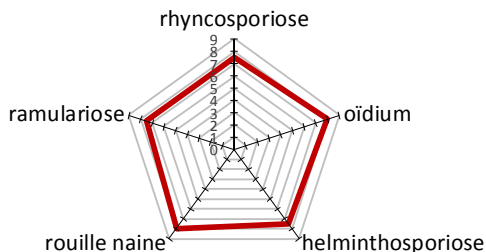

TERRAVISTA

Le 2 rangs !

Obtenteur: Lemaire-Deffontaines
Inscription: France 2020

- ORGE 2 RANGS ✓
- HECTOLITRE ELEVE ✓
- TOLERANT AU FROID ✓
- TOLERANT AUX MALADIES ✓

CARACTERES AGRONOMIQUES

- ~ Type : 2 rangs
- ~ Précocité montaison: Intermédiaire
- ~ Précocité épiaison: Mi précoce
- ~ Résistance au froid: Bonne
- ~ Alternativité: ½ alternatif
- ~ Faculté de tallage: Très bonne
- ~ Hauteur de la plante: Moyenne à courte
- ~ Résistance à la verse: Bonne
- ~ Mosaïque de l'orge: Résistant Y1

TOLERANCE AUX MALADIES

VALEURS TECHNOLOGIQUES

- ~ Poids spécifique: Très élevé
- ~ Calibrage: Très élevé
- ~ PMG: Élevé à très élevé

Date	septembre	octobre
Densité (grains/m ²)	275	325

TERRAVISTA se démarque grâce à sa vigueur végétative, sa résistance au froid et aux différentes maladies foliaires. La qualité de la récolte de TERRAVISTA confirmera le choix de l'agriculteur.