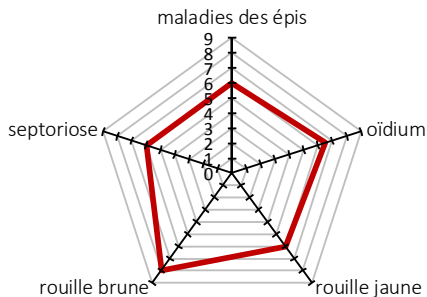

RGT SACRAMENTO

Béni soit son rendement !

Obtenteur: RAGT 2N France

Inscription: UK 2014

FROMENT TRES PRECOCE ✓

RENDEMENT ✓

QUALITE ✓

CARACTERES AGRONOMIQUES

- ~ Froment barbu
- ~ Alternativité: ½ hiver
- ~ Précocité montaison: Précoce
- ~ Précocité épiaison: Précoce
- ~ Résistance au froid: Bonne-moyenne
- ~ Faculté de tallage: Bonne
- ~ Hauteur de la plante: Moyenne
- ~ Résistance à la verse: Bonne
- ~ Résistance piétin verse: Sensible
- ~ Tolérance Chlortoluron: Sensible

TOLERANCE AUX MALADIES

VALEURS TECHNOLOGIQUES

Froment **PANIFIABLE BP**

- ~ Poids spécifique: Elevé
- ~ Teneur en protéine: Elevé
- ~ Indice Zélény: Bon
- ~ Hagberg: Stable
- ~ PMG: Moyen-bon

Date	octobre	novembre	décembre
Densité (grains/m²)	250		350

RGT SACRAMENTO, ce froment précoce à très précoce, peut être conseillé pour les dates de semis intermédiaires. Pour optimiser son potentiel de rendement, il est judicieux d'adapter les dates d'intervention au stade de développement de la plante.