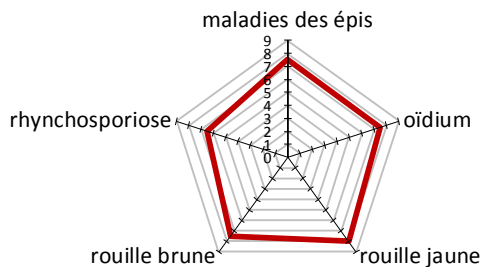

RGT ELEAC

Simply the best !

Obtenteur: RAGT 2N
Inscription: France 2015

RENDEMENT ✓

REGULARITE ✓

CARACTERES AGRONOMIQUES

- ~ Précocité montaison: Intermédiaire
- ~ Précocité épiaison: Précoce
- ~ Résistance au froid: Bonne
- ~ Alternativité: Alternatif
- ~ Faculté de tallage: Très bonne
- ~ Hauteur de la plante: Haute
- ~ Résistance à la verse: Bonne
- ~ Résistance piétin verse: Bonne

TOLERANCE AUX MALADIES

VALEURS TECHNOLOGIQUES

- ~ Poids spécifique: Moyen à bon
- ~ PMG: Moyen à bon

Date	octobre	novembre	décembre	janvier
Densité (grains/m ²)	275			425

RGT ELEAC est un triticale qui possède un bon état sanitaire, un bon tallage et une bonne fertilité des épis.