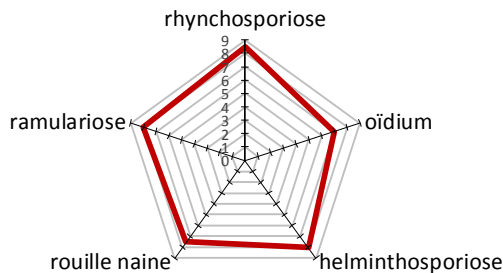

TOLERANCE AUX MALADIES

VALEURS TECHNOLOGIQUES

- ~ Poids spécifique: Elevé
- ~ Calibrage: Très bon
- ~ PMG: Elevé

Date	septembre	octobre
Densité (grains/m²)	225	275

JOYAU, ce bijou d'escourgeon, uni la sécurité (JNO, mosaïque, sain), la qualité (PS, ébarbage) et le rendement!