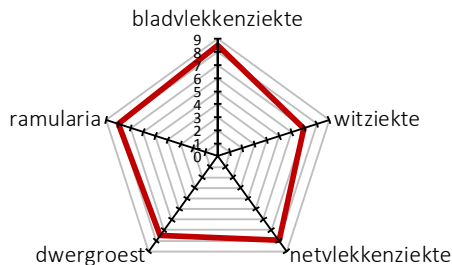

JOYAU

Het gerstjuweel !

Kweker: KWS Momont
 Inschrijving: Frankrijk 2020

HOGE STENGELBREUK
 RESISTENTIE ✓

OPBRENGST ✓

VROEGRIJP ✓

LANDBOUWKUNDIGE KENMERKEN

~ Oprichting:	Gemiddeld
~ Vroegrijpheid:	Vroeg
~ Kouderesistentie:	Goed
~ Alternativiteit:	½ alternatief
~ Uitstoeling:	Goed-zeer goed
~ Strolengte:	Gemiddeld-kort
~ Legervastheid :	Zeer goed
~ Mozaïekresistent:	Resistent Y1
~ Dwergvergelingsvirus:	Tolerant

ZIEKTETOLERANTIE

TECHNOLOGISCHE WAARDEN

~ HL-gewicht:	Hoog
~ Calibrage:	Zeer goed
~ DKG:	Hoog

Datum	september	Oktober
Dichtheid (korrels/m ²)	225	275

Het gerstjuweel JOYAU combineert zekerheid (DVV, mozaïek, gezond) kwaliteit (HL-gewicht, dikke korrels) en opbrengst!