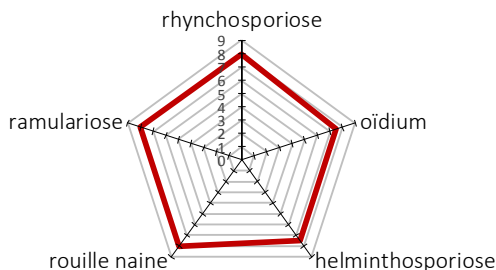

JAGUAR

L'orge féline !

Obtenteur: KWS Momont

Inscription: France 2018

LONGUE PERIODE DE SEMIS ✓

PRECOCITE DE RECOLTE ✓

GROS GRAINS ✓

CARACTERES AGRONOMIQUES

- ~ Précocité montaison: Très précoce
- ~ Précocité épiaison: Très précoce à précoce
- ~ Résistance au froid: Moyenne à bonne
- ~ Alternativité: ½ alternatif
- ~ Faculté de tallage: Bonne à très bonne
- ~ Hauteur de la plante: Moyenne
- ~ Résistance à la verse: Assez bonne
- ~ Mosaïque de l'orge: Résistant Y1
- ~ Jaunisse nanisante: Tolérant

TOLERANCE AUX MALADIES

VALEURS TECHNOLOGIQUES

- ~ Poids spécifique: Bon
- ~ Calibrage: Très bon
- ~ PMG: Moyen

Date	septembre	octobre	nov.
Densité (grains/m²)	225	275	300

JAGUAR, variété très précoce, réunit la précocité, la résistance aux maladies et le rendement! De plus, elle est tolérante à la jaunisse nanisante de l'orge. La sérénité!