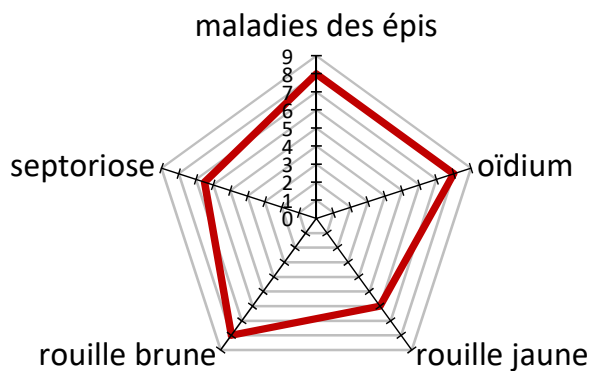

RIVOLT

L'anticonformiste !

Obtenteur: Agri-Obtentions
Inscription: France 2018

2^e PAILLE

RENDEMENT

CARACTERES AGRONOMIQUES

- ~ Précocité montaison: Mi précoce
- ~ Précocité épiaison: Précoce
- ~ Résistance au froid: Très bonne
- ~ Alternativité: ½ alternatif
- ~ Faculté de tallage: Bonne
- ~ Hauteur de la plante: Assez haute
- ~ Résistance à la verse: Bonne à très bonne
- ~ Résistance piétin verse: Très bonne

TOLERANCE AUX MALADIES

VALEURS TECHNOLOGIQUES

- ~ Poids spécifique: Bon à élevé
- ~ PMG: Assez élevé
- ~ Viscosité: À surveiller 2,9

Date	octobre	novembre	décembre	janvier
Densité (grains/m ²)	300		450	

RIVOLT, est « hors norme », il convient pour de longues périodes de semis, pour les méthodes de cultures raisonnées, ainsi qu'en 2^e paille. Son potentiel de rendement et la qualité sont élevés.