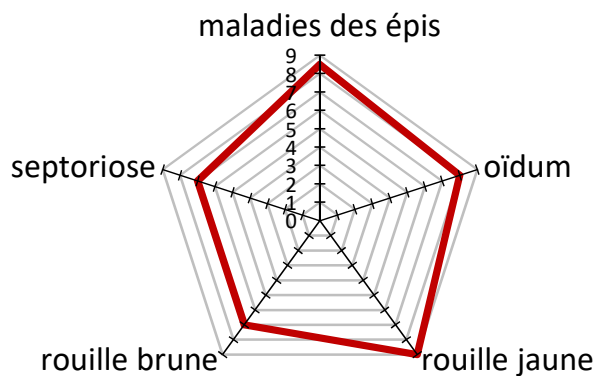

TOLERANCE AUX MALADIES

VALEURS TECHNOLOGIQUES

- ~ Poids spécifique: Très élevé
- ~ PMG: Elevé
- ~ Viscosité: Basse 2,6

Date	octobre	novembre	décembre	janvier
Densité (grains/m²)	275		400	

KITESURF est remarquable grâce à sa vigueur végétative et son très bon état sanitaire. KITESURF peut être récolté en grains comme utilisé dans les mélanges fourragers « méteil ».