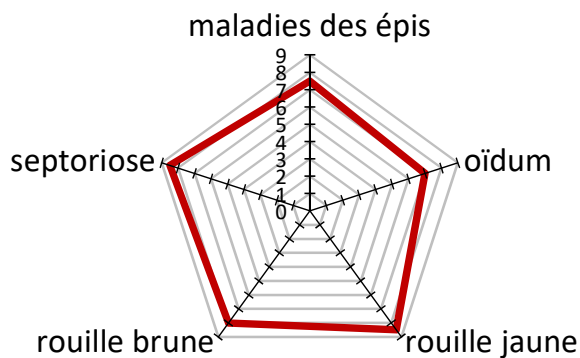

KASYNO

Faites vos jeux !

Obtenteur: Danko

Inscription: Pologne 2016

RENDEMENT

TOLERANCE AUX MALADIES

CARACTERES AGRONOMIQUES

- ~ Précocité montaison: Mi tardif
- ~ Précocité épiaison: Mi précoce
- ~ Alternativité: Hiver
- ~ Résistance au froid: Très bonne
- ~ Faculté de tallage: Très bonne
- ~ Hauteur de la plante: Courte
- ~ Résistance à la verse: Bonne à très bonne
- ~ Résistance piétin verse: Bonne

TOLERANCE AUX MALADIES

VALEURS TECHNOLOGIQUES

- ~ Poids spécifique: Elevé
- ~ PMG: Très élevé
- ~ Viscosité: Basse 2,7

| Date | octobre | novembre | décembre |
|----------------------------------|---------|----------|----------|
| Densité (grains/m ²) | 275 | | 375 |

KASYNO, par son cycle végétatif, devient un maître-choix pour toutes les régions et tous les types de sol. La qualité de la récolte et son potentiel de rendement confirment ce choix.