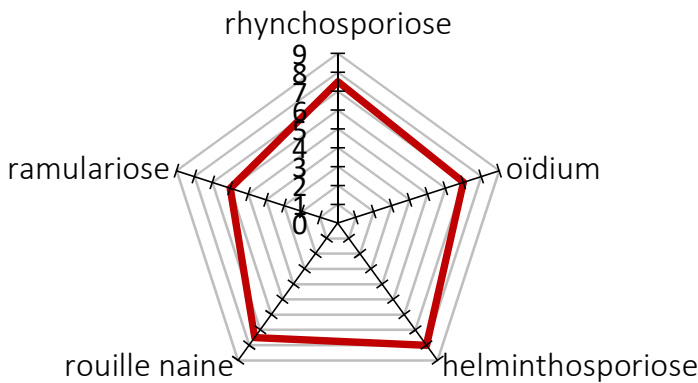

# JAGUAR

**L'orge féline !**

Obtenteur: KWS Momont  
Inscription: France 2018

- LONGUE PERIODE DE SEMIS ✓
- PRECOCITE DE RECOLTE ✓
- GROS GRAINS ✓

### CARACTERES AGRONOMIQUES

- ~ Précocité montaison: Précoce
- ~ Précocité épiaison: Très précoce à précoce
- ~ Résistance au froid: Moyenne à bonne
- ~ Alternativité: ½ alternatif
- ~ Faculté de tallage: Bonne à très bonne
- ~ Hauteur de la plante: Moyenne
- ~ Résistance à la verse: Assez bonne
- ~ Mosaïque de l'orge: Résistant Y1
- ~ Jaunisse nanisante: Tolérant

### VALEURS TECHNOLOGIQUES

- ~ Poids spécifique: Elevé
- ~ Calibrage: Très bon
- ~ PMG: Moyen

Date	septembre	octobre	nov.
Densité (grains/m <sup>2</sup> )	225	275	300

JAGUAR, variété très précoce, réunit la précocité, la résistance aux maladies et le rendement! De plus, elle est tolérante à la jaunisse nanisante de l'orge. La sérénité!