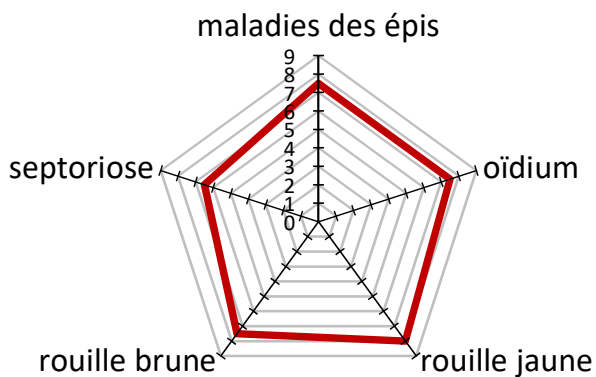

RGT ELEAC

Simply the best !

Obtenteur: RAGT 2N
Inscription: France 2015

CARACTERES AGRONOMIQUES

RENDEMENT

SAIN

- ~ Précocité montaison: Intermédiaire
- ~ Précocité épiaison: Précoce
- ~ Résistance au froid: Bonne
- ~ Alternativité: Alternatif
- ~ Faculté de tallage: Très bonne
- ~ Hauteur de la plante: Assez haute
- ~ Résistance à la verse: Bonne
- ~ Résistance piétin verse: Bonne

TOLERANCE AUX MALADIES

VALEURS TECHNOLOGIQUES

- ~ Poids spécifique: Moyen à bon
- ~ PMG: Moyen à bon

Date	octobre	novembre	décembre	janvier
Densité (grains/m ²)	275		425	

RGT ELEAC est un triticale qui possède un bon état sanitaire, un bon tallage et une bonne fertilité des épis.