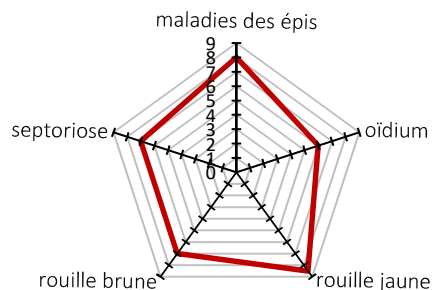

TOLERANCE AUX MALADIES

VALEURS TECHNOLOGIQUES

Froment **PANIFIABLE BPS**

- ~ Poids spécifique: Très élevé
- ~ Teneur en protéine: Moyenne à élevée
- ~ Indice Zélény: Bon
- ~ PMG: Bon

Date	octobre	novembre	décembre	
Densité (grains/m²)	300		400	

ULTIM est la variété de blé typée pour « les plaines »: précoce, court, très bon tallage et très résistant à la verse. Il est tolérant au piétin verse (gène Pch1), résistant à la cécidomyie orange et au complexe de mosaïque. De plus le poids spécifique est élevé.