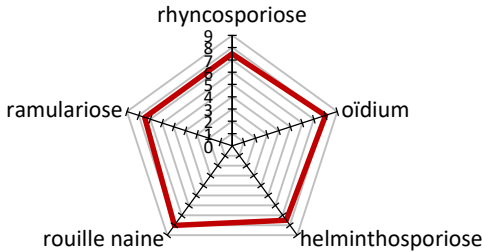

TERRAVISTA

Le 2 rangs !

Obtenteur: Lemaire-Deffontaines
Inscription: France 2020

- ORGE 2 RANGS
- HECTOLITRE ELEVE
- TOLERANT AU FROID
- TOLERANT AUX MALADIES

- ✓
- ✓
- ✓
- ✓

CARACTERES AGRONOMIQUES

- ~ Type : 2 rangs
- ~ Précocité montaison: Intermédiaire
- ~ Précocité épiaison: Mi précoce
- ~ Résistance au froid: Bonne
- ~ Alternativité: ½ alternatif
- ~ Faculté de tallage: Très bonne
- ~ Hauteur de la plante: Moyenne à courte
- ~ Résistance à la verse: Bonne
- ~ Mosaïque de l'orge: Résistant Y1

TOLERANCE AUX MALADIES

VALEURS TECHNOLOGIQUES

- ~ Poids spécifique: Très élevé
- ~ Calibrage: Très élevé
- ~ PMG: Élevé à très élevé

Date	septembre	octobre
Densité (grains/m ²)	275	325

TERRAVISTA se démarque grâce à sa vigueur végétative, sa résistance au froid et aux différentes maladies foliaires. La qualité de la récolte de TERRAVISTA confirmera le choix de l'agriculteur.