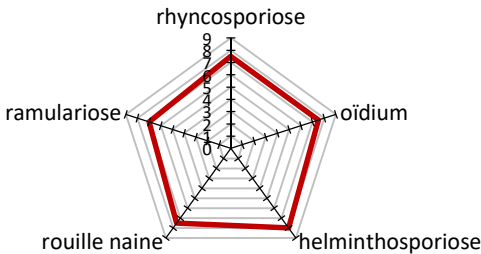

KINGSBARN

L'hybride Royal !

Obtenteur: Syngenta seeds
Inscription: UK 2019

- ESOURGEON HYBRIDE ✓
- HECTOLITRE ELEVE ✓
- RENDEMENT ✓

CARACTERES AGRONOMIQUES

- ~ Précocité montaison: Mi précoce
- ~ Précocité épiaison: Mi tardive
- ~ Résistance au froid: Moyenne à bonne
- ~ Alternativité: Alternatif
- ~ Faculté de tallage: Très bonne
- ~ Hauteur de la plante: Haute
- ~ Résistance à la verse: Bonne
- ~ Mosaïque de l'orge: Résistant Y1

TOLERANCE AUX MALADIES

VALEURS TECHNOLOGIQUES

- ~ Poids spécifique: Très élevé
- ~ Calibrage: Bon
- ~ PMG: Élevé

Date	septembre	octobre
Densité (doses/ha)	2,75	3,50

KINGSBARN est une variété d'escourgeon hybride, mi précoce; elle présente un poids de l'hectolitre et un potentiel de rendement élevé à très élevé. KINGSBARN est sain et tolérant à la verse.