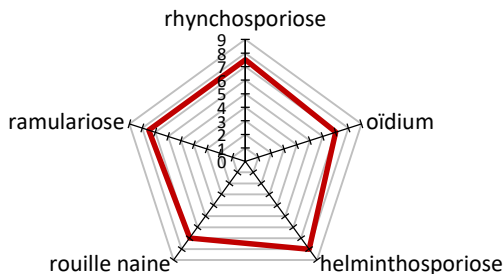

TOLERANCE AUX MALADIES

VALEURS TECHNOLOGIQUES

- ~ Poids spécifique: Elevé
- ~ Calibrage: Très bon
- ~ PMG: Elevé

Date	septembre	octobre
Densité (grains/m²)	225	275

JOYAU, ce bijou d'escourgeon, uni la sécurité (JNO, mosaïque, sain), la qualité (PS, ébarbage) et le rendement!