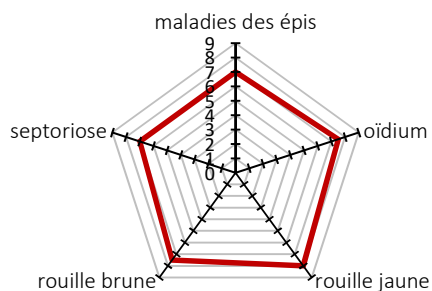

TOLERANCE AUX MALADIES

VALEURS TECHNOLOGIQUES

Froment **TOUT VENANT C**

- ~ Poids spécifique: Moyen
- ~ Teneur en protéine: Moyen-bon
- ~ Indice Zélény: Moyen
- ~ PMG: Moyen-bon

Date		octobre	novembre	décembre
Densité (grains/m²)	275	300		400

RGT GRAVITY est un froment de type "grande culture", court, très résistant à la verse et aux maladies foliaires, mi-tardif. Le potentiel de rendement de RGT GRAVITY est très élevé.