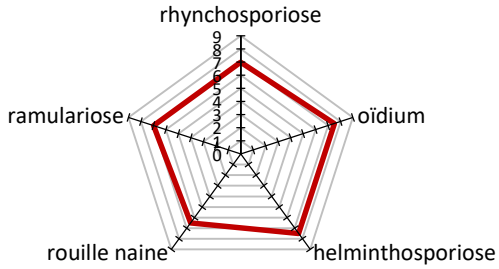

# FARO

**L'orge de haut niveau !**

Obtenteur: KWS Momont  
Inscription: France 2018

- RENDEMENT ✓
- VIGUEUR VEGETATIVE ✓
- PRECOCITE RECOLTE ✓

CARACTERES AGRONOMIQUES

- ~ Précocité montaison: Intermédiaire
- ~ Précocité épiaison: Précoce
- ~ Résistance au froid: Très bonne
- ~ Alternativité: ½ hiver à ½ alternatif
- ~ Faculté de tallage: Bonne à très bonne
- ~ Hauteur de la plante: Moyenne
- ~ Résistance à la verse: Assez résistant
- ~ Mosaïque de l'orge: Résistant Y1

TOLERANCE AUX MALADIES

VALEURS TECHNOLOGIQUES

- ~ Poids spécifique: Très élevé
- ~ Calibrage: Très bon
- ~ PMG: Moyen

Date	septembre	octobre
Densité (grains/m <sup>2</sup> )	225	275

FARO se démarque par la tolérance au froid, la vigueur végétative et la verse. Le potentiel de rendement et le poids de l'hectolitre de FARO sont élevés à très élevés.