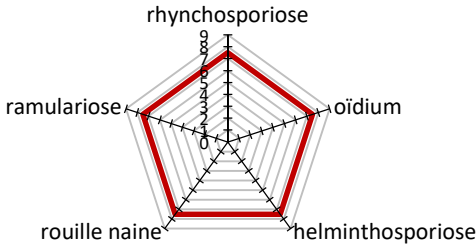

EXQUIS

Cumule les avantages !

Obtenteur: KWS Momont
Inscription: France 2021

RENDEMENT

ETAT SANITAIRE

SOUPLESSE DE CULTURE

CARACTERES AGRONOMIQUES

- ~ Précocité montaison: Mi tardif
- ~ Précocité épiaison: Intermédiaire
- ~ Résistance au froid: Très bonne
- ~ Alternativité: ½ hiver
- ~ Faculté de tallage: Bonne à très bonne
- ~ Hauteur de la plante: Moyenne à courte
- ~ Résistance à la verse: Assez résistant
- ~ Mosaïque de l'orge: Résistant Y1
- ~ Jaunisse nanisante: Tolérant

TOLERANCE AUX MALADIES

VALEURS TECHNOLOGIQUES

- ~ Poids spécifique: Elevé
- ~ Calibrage: Très bon
- ~ PMG: Bon

Date	septembre	octobre
Densité (grains/m ²)	225	275

EXQUIS cumule les points forts: il est brassicole, sain, tolérant à la jaunisse nanisante. De plus, grâce à la régularité de ses résultats à l'inscription, EXQUIS peut être envisagé comme variété « sécurité ».