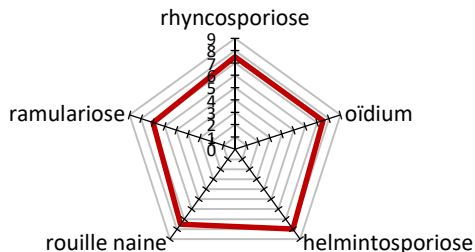

CREATIVE

Une réussite !

Obtenteur: Lemaire-Deffontaines
Inscription: Belgique 2019

- RESISTANCE AU FROID ✓
- RESISTANCE AUX MALADIES ✓
- RENDEMENT ✓

CARACTERES AGRONOMIQUES

- ~ Précocité montaison: Mi tardif
- ~ Précocité épiaison: Mi précoce
- ~ Résistance au froid: Bonne
- ~ Alternativité: ½ hiver
- ~ Faculté de tallage: Très bonne
- ~ Hauteur de la plante: Moyenne à haute
- ~ Résistance à la verse: Assez résistant
- ~ Mosaïque de l'orge: Résistant Y1

TOLERANCE AUX MALADIES

VALEURS TECHNOLOGIQUES

- ~ Poids spécifique: Très élevé
- ~ Calibrage: Bon
- ~ PMG: Élevé

Date	septembre	octobre
Densité (grains/m ²)	225	275

CREATIVE est un escourgeon mi précoce, productif combiné à un très bon comportement vis-à-vis du froid, de la verse et des maladies des feuilles.