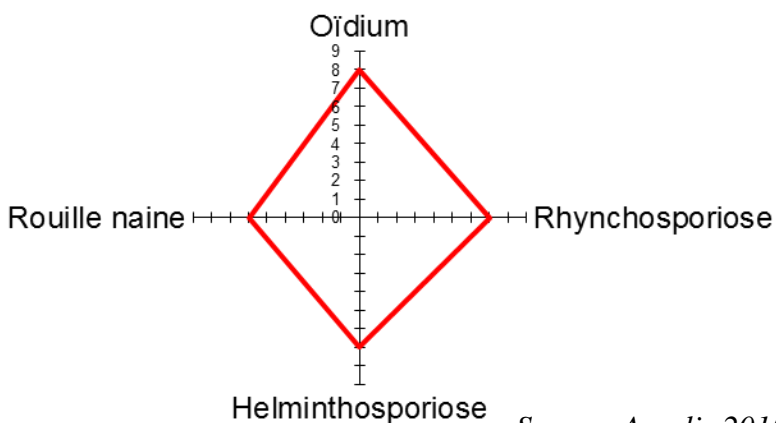

RGT PLANET

A new world !

CARACTERISTIQUES AGRONOMIQUES

- ❑ Précocité: demi-précoce
- ❑ Taille: moyenne
- ❑ Résistance à la verse: très bonne
- ❑ Tallage: très bon
- ❑ Alternativité: printemps

QUALITE: brassicole

- ❖ Calibrage: très élevé
- ❖ Protéines: faible
- ❖ PS: très élevé

COMPORTEMENT MALADIES

RGT PLANET est une variété d'envergure mondiale avec un potentiel de rendement exceptionnel. RGT PLANET est la variété préférée par les Malteurs et Brasseurs de France grâce à son très bon calibrage et sa teneur en protéines modérée. C'est une variété demi-précoce avec une excellente résistance aux maladies et bonne tenue à la verse.