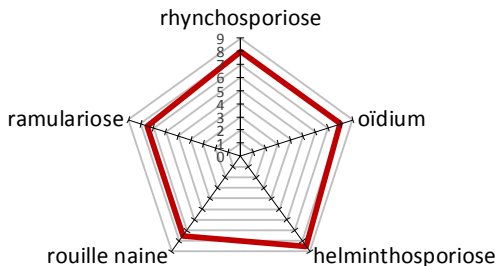

FASCINATION

L'escourgeon qui fait rêver !

Obtenteur: DSV Saaten
Inscription: France 2021

PRECOCITE RECOLTE ✓

VIGUEUR VEGETATIVE ✓

ETAT SANITAIRE ✓

CARACTERES AGRONOMIQUES

- ~ Précocité montaison: Intermédiaire
- ~ Précocité épiaison: Précoce
- ~ Résistance au froid: Bonne à très bonne
- ~ Alternativité: ½ hiver à ½ alternatif
- ~ Faculté de tallage: Bonne à très bonne
- ~ Hauteur de la plante: Moyenne à courte
- ~ Résistance à la verse: Bonne
- ~ Mosaïque de l'orge: Résistant Y1
- ~ Jaunisse nanisante: Tolérant

TOLERANCE AUX MALADIES

VALEURS TECHNOLOGIQUES

- ~ Poids spécifique: Bon
- ~ Calibrage: Très bon
- ~ PMG: Moyen

Date	septembre	octobre
Densité (grains/m ²)	225	275

La variété d'escourgeon FASCINATION est précoce à la maturité, courte et saine! Cela permet d'assurer un rendement correct et un faible besoin en intrants. Il se démarque par un faible écart de rendement entre les parcelles traitées et non-traitées.