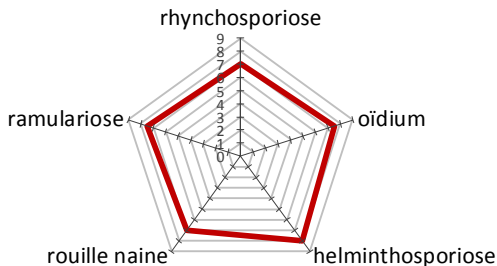

FARO

L'orge de haut niveau !

Obtenteur: KWS Momont

Inscription: France 2018

RENDEMENT ✓

VIGUEUR VEGETATIVE ✓

PRECOCITE RECOLTE ✓

CARACTERES AGRONOMIQUES

- ~ Précocité montaison: Intermédiaire
- ~ Précocité épiaison: Précoce
- ~ Résistance au froid: Très bonne
- ~ Alternativité: ½ hiver à ½ alternatif
- ~ Faculté de tallage: Bonne à très bonne
- ~ Hauteur de la plante: Moyenne
- ~ Résistance à la verse: Assez résistant
- ~ Mosaïque de l'orge: Résistant Y1

TOLERANCE AUX MALADIES

VALEURS TECHNOLOGIQUES

- ~ Poids spécifique: Très élevé
- ~ Calibrage: Très bon
- ~ PMG: Moyen

Date	septembre	octobre
Densité (grains/m ²)	225	275

FARO se démarque par la tolérance au froid, la vigueur végétative et la verse. Le potentiel de rendement et le poids de l'hectolitre de FARO sont élevés à très élevés.