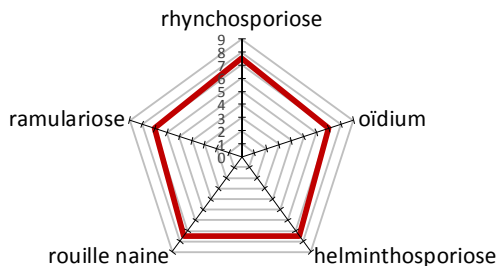

TOLERANCE AUX MALADIES

VALEURS TECHNOLOGIQUES

- ~ Poids spécifique: Elevé
- ~ Calibrage: Très bon
- ~ PMG: Bon

Date	septembre	octobre
Densité (grains/m²)	225	275

EXQUIS cumule les points forts: il est brassicole, sain, tolérant à la jaunisse nanisante. De plus, grâce à la régularité de ses résultats à l'inscription, EXQUIS peut être envisagé comme variété « sécurité ».