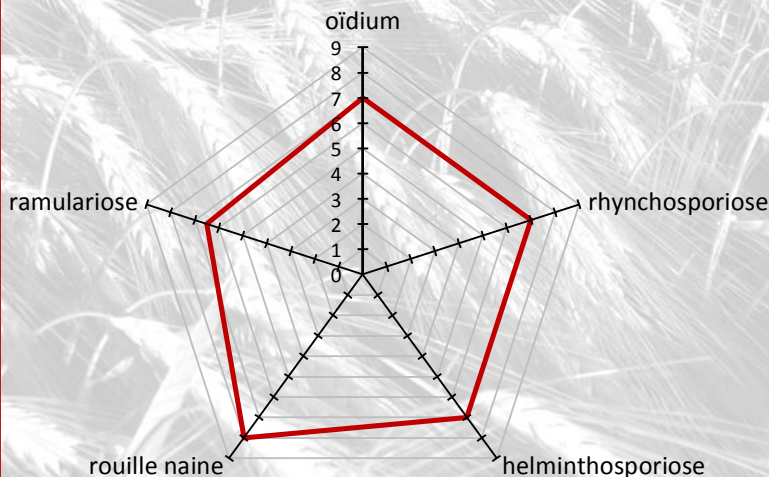

DOMINO

Tolérant à la jaunisse nanisante de l'orge !

CARACTERISTIQUES AGRONOMIQUES

- Précocité: précoce
- Hauteur de la plante: moyenne
- Résistance à la verse: bonne
- Alternativité: ½ hiver – ½ alternatif
- Résistance au froid: bonne
- Résistant à la mosaïque Y 1
- Tolérante à la jaunisse nanisante de l'orge**

QUALITE

- Calibrage: bon
- Poids spécifique: élevé

COMPORTEMENT AUX MALADIES

DOMINO est un escourgeon très précoce génétiquement tolérant à la jaunisse nanisante transmise par les pucerons. Le calibrage est bon et le PS est élevé. La résistance à la verse et aux maladies est bonne.