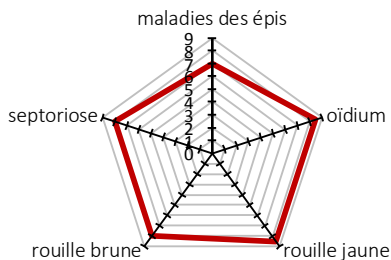

TOLERANCE AUX MALADIES

VALEURS TECHNOLOGIQUES

Froment PANIFIABLEBP

~	Poids spécifique:	Élevé
~	Teneur en protéine:	Bonne
~	Indice Zélény:	Moyen à élevé
~	PMG:	Bon

Date	octobre	novembre	décembre
Densité (grains/m²)	250		400

DEBIAN se remarque dans les campagnes grâce à une bonne faculté de tallage, une couleur intense et un port de feuilles plutôt dressé! Sa vigueur végétative et son comportement sanitaire le confirme comme un « maître-achat » pour sa catégorie.