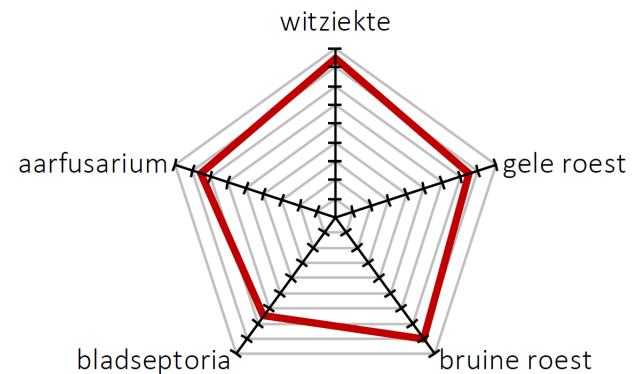

Feeling

Kwaliteitstarwe met potentieel!

Feeling is een bebaarde zomertarwe met superieure bakkwaliteit en een hoog opbrengstpotentieel. Feeling is geschikt voor alle gronden.

LANDBOUWKUNDIGE KENMERKEN

Kenmerk	Bebaard
Alternativiteit	Alternatief tot zomer
Vroegrijpheid	Halfvroeg
Koudetolerantie	
Uitstoeling	
Strolengte	
Legervastheid	

TECHNOLOGISCHE WAARDEN

Kwaliteit	Type A
HL gewicht	
Eiwitgehalte	
Zélény	
DKG	

ZAAIPERIODE & ZAAIDICHTHEID

Datum	december	januari	februari	maart	april
Dichtheid (korrels/m ²)		400			450

ZIEKTETOLERANTIE

Zomertarwe | Bebaard | Bakkwaliteit