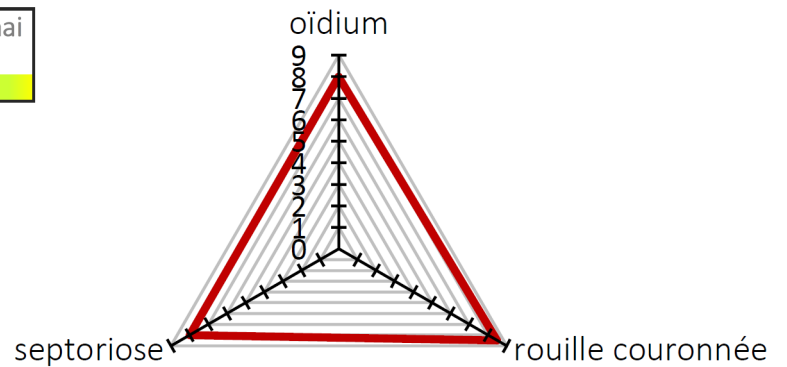

CARACTÈRES AGRONOMIQUES

Caractéristique	Avoine blanche
Alternativité	Printemps
Précocité épiaison	Précoce à mi-précoce
Résistance au froid	
Faculté de tallage	
Hauteur de la plante	
Résistance à la verse	

VALEURS TECHNOLOGIQUES

Poids spécifique	
Teneur en protéine	
PMG	
Finesse d'amande	

PÉRIODE ET DENSITÉ DE SEMIS

Date	janvier	février	mars	avril	mai
Densité (grains/m ²)		325		450	

TOLÉRANCE AUX MALADIES

Avoine blanche | Rendement élevé | Poids de l'hectolitre