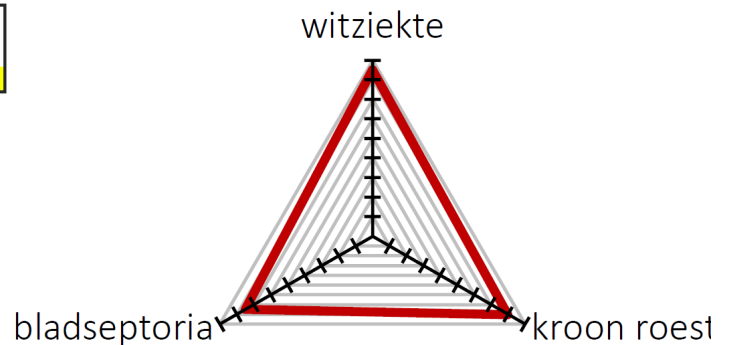

KWS Ocre

De gele parel!

KWS OCRE, de gele haver met vele voordelen: productiviteit, kwaliteit, vroegrijpheid en ziekte-tolerantie zorgen voor topresultaten.

LANDBOUWKUNDIGE KENMERKEN

Kenmerk	Gele haver
Alternativiteit	Zomer
Vroegrijpheid	Vroeg tot zeer vroeg
Koudetolerantie	
Uitstoeling	
Strolengte	
Legervastheid	

TECHNOLOGISCHE WAARDEN

HL gewicht	
Eiwitgehalte	
DKG	

ZAAIPERIODE & ZAAIDICHTHEID

Datum	januari	februari	maart	april	mei
Dichtheid (korrels/m²)		325		450	

ZIEKTETOLERANTIE

Gele haver | Opbrengst | Hectoliter